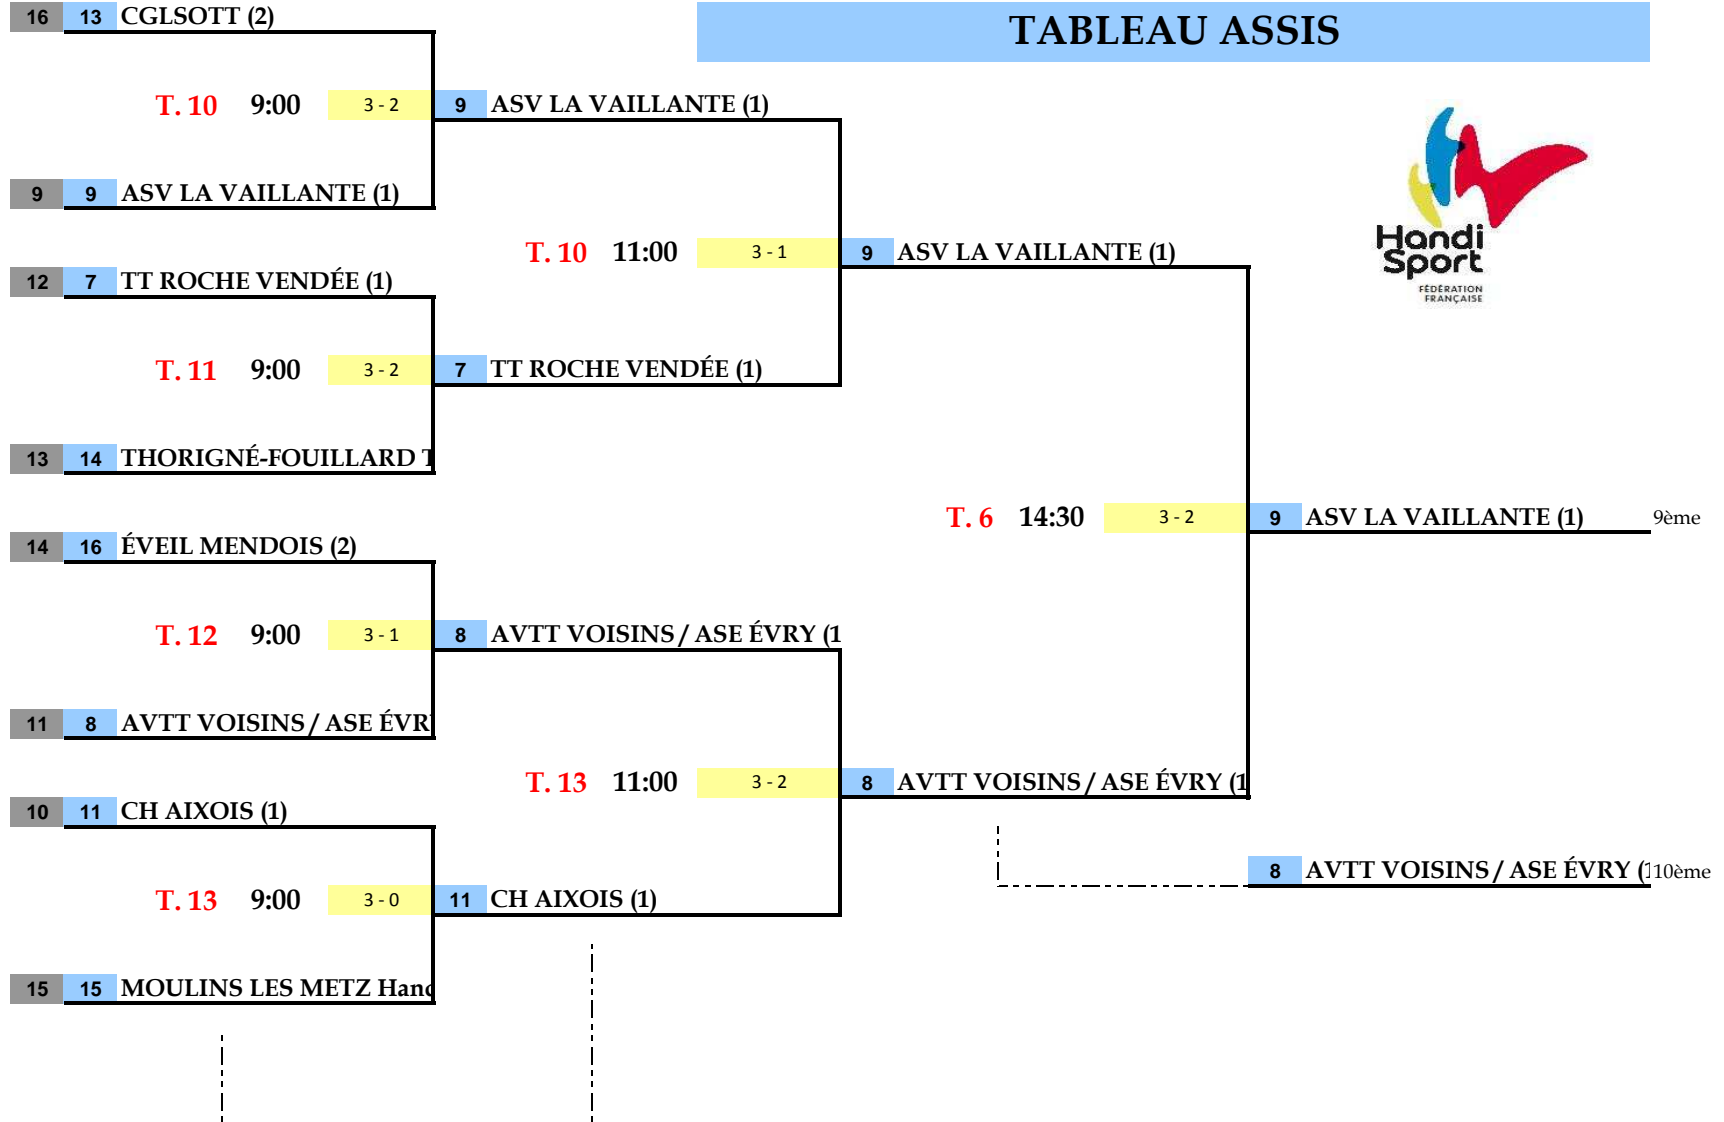

1/4 de Finale KO

1/2 Finale KO

Finale KO

SAISON 2015 - 2016

TABLEAU ASSIS

CHAMPIONNAT DE FRANCE PAR ÉQUIPE 2016

26 ET 27 MARS 2016 - ROMANS (26)

TABLEAU ASSIS