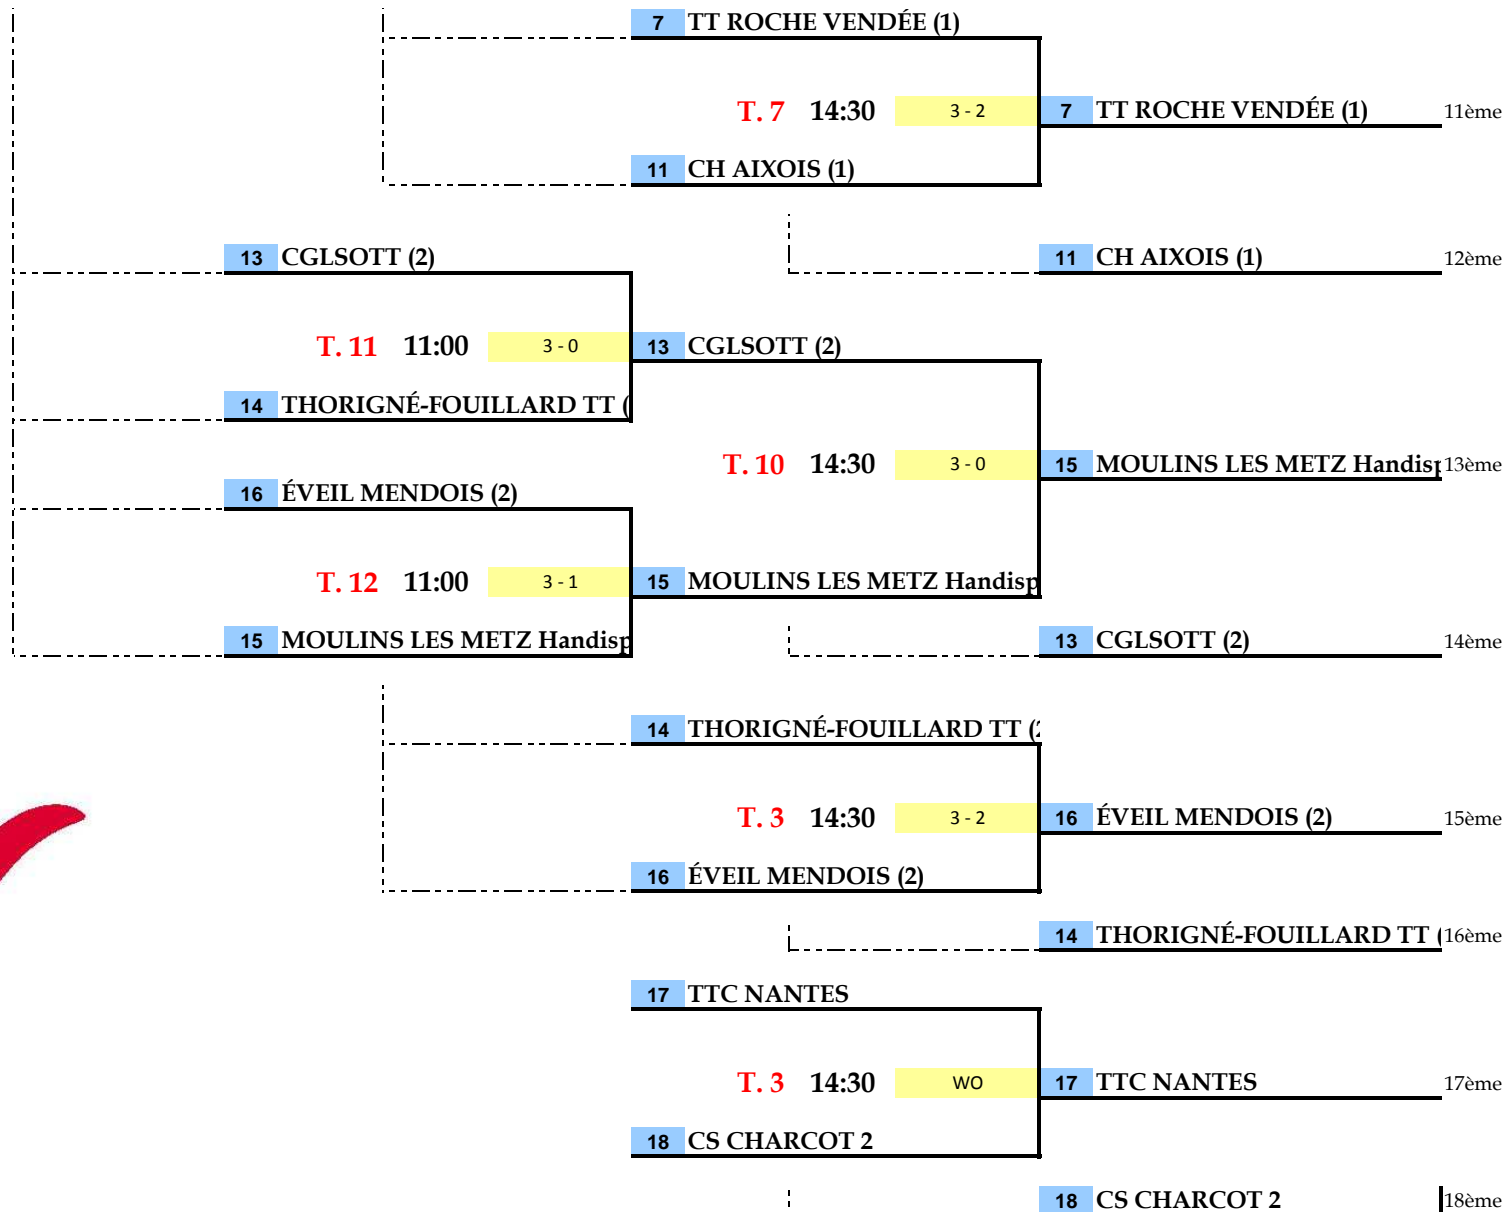

1/4 de Finale KO

1/2 Finale KO

Finale KO

SAISON 2015 - 2016

TABLEAU ASSIS

CHAMPIONNAT DE FRANCE PAR ÉQUIPE 2016

26 ET 27 MARS 2016 - ROMANS (26)

TABLEAU ASSIS